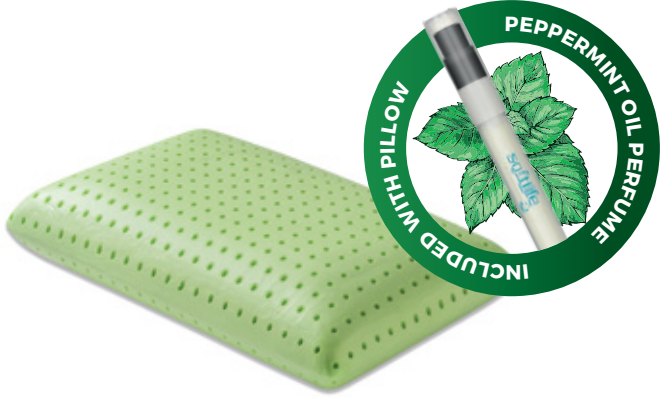

ÖLÇÜLER: 41x19x10 cm
HAMMADDE: SÜNGER
KILIF SEÇENEĞİ: MEVCUT

AROMA TERAPİ YASTIKLARI

Aroma Terapi Yastıkları

Simple Aroma Terapi Yastık, hava kanallı yapısı, nane özünün tazelik hissi yaratan kokusuyla hem uykuya dalmanızı kolaylaştırıyor, hem de konfor sağlıyor. Klasik yastık tercih eden ama ferahlatan bir etki yaratmak isteyenler için üretildi.

Boyun ve Omuzu Destekler

Kan Dolaşımını Rahatlatır

Hafızalı Sünger Teknolojisi

AROMA TERAPİ YASTIĞI

NY4-01K

ÖLÇÜLER: 60x40x15 cm
HAMMADDE: VISCO
KILIF SEÇENEĞİ: MEVCUT
AROMA/AROMA: LAVANTA/LAVANDER

AROMA TERAPİ YASTIĞI

JELLİ YASTIKLAR

Jelli Yastıklar

Serinletici jel teknolojiyle desteklediğimiz visko ortopedik boyun destekleyici yastığımız, vücut ısısını desteklemeye yardımcı oluyor.

Terleme sorunu olan veya sıcak havalarda serinlik hissi isteyenlerin tercih edebileceği Simple Ortopedik Yastık, baş ve boyun bölgesinde ağrı hissedenler için de uygun.