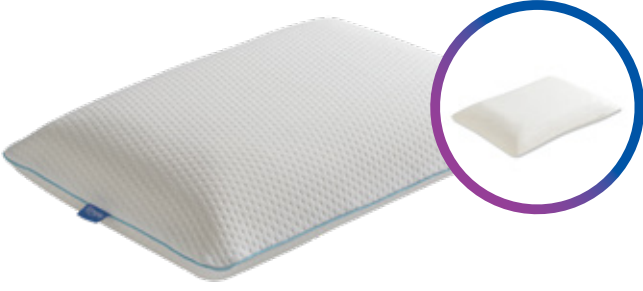

BOYUN DESTEKLİ YASTIKLAR

Boyun Destekli Yastıklar

Simple The Pillow visko ortopedik yastık, foam özelliğiyle, yattığınızda boyun yapınızın şeklini alır. Boyun kireçlenmesi, boyun fıtığı, fibromiyalji kaynaklı ağrılar, boyun düzleşmesi için kullanabileceğiniz ortopedik yastık, ihtiyacınıza göre Simple Pillow'un çok amaçlı veya silindir yastığıyla kombin edilebilir.

HAMMADDE: VISCO

KILIF SEÇENEĞİ: MEVCUT

KLASİK YASTIKLAR

Klasik Yastıklar

Hem klasik yastık hem de visco konforunu birarada sunan Simple Pillow, boyun için ideal yükseklik ve geniş ebadıyla tercih ediliyor. Yoğun visco materyali sayesinde çökme yapmayan, aynı zamanda yumuşak his uyandıran yapısıyla bu yastık modelimizin farklı kombinasyonları da üst düzeyde konfor arayanlara hitap ediyor.

Boyun ve Omuzu Destekler

Kan Dolaşımını Rahatlatır

Hafızalı Sünger Teknolojisi

NY2-01K

KLASİK YASTIK

ÖLÇÜLER: 60x40x15 cm
HAMMADDE: VISCO
KILIF SEÇENEĞİ: MEVCUT

NY2-02K

KONTÜRLÜ KLASİK YASTIK

DESTEK YASTIKLARI

Destek Yastıkları

Simple Pillow Horlama Azaltıcı Yastık, tam da bu ihtiyaca yönelik olarak üretildi. Boynu tam kavrayan yapısıyla Simple ortopedik yastık, soluk alışverişinde olası zorlanmaları engeller. Sırt üstü ve yan yatış için uygundur.