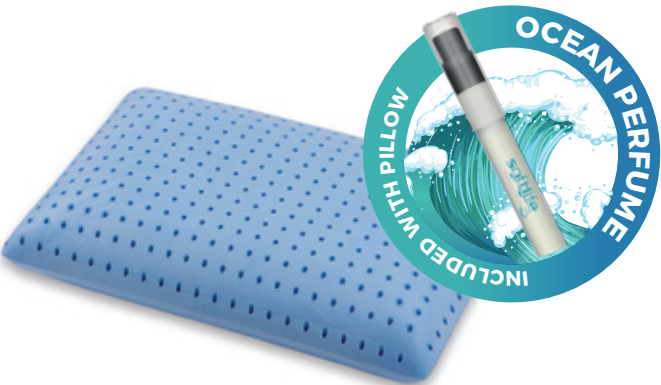

AROMA TERAPİ YASTIĞI

NY4-03K

ÖLÇÜLER: 60x40x15 cm
HAMMADDE: VISCO
KILIF SEÇENEĞİ: MEVCUT
AROMA/AROMA: OKYANUS/OCEAN