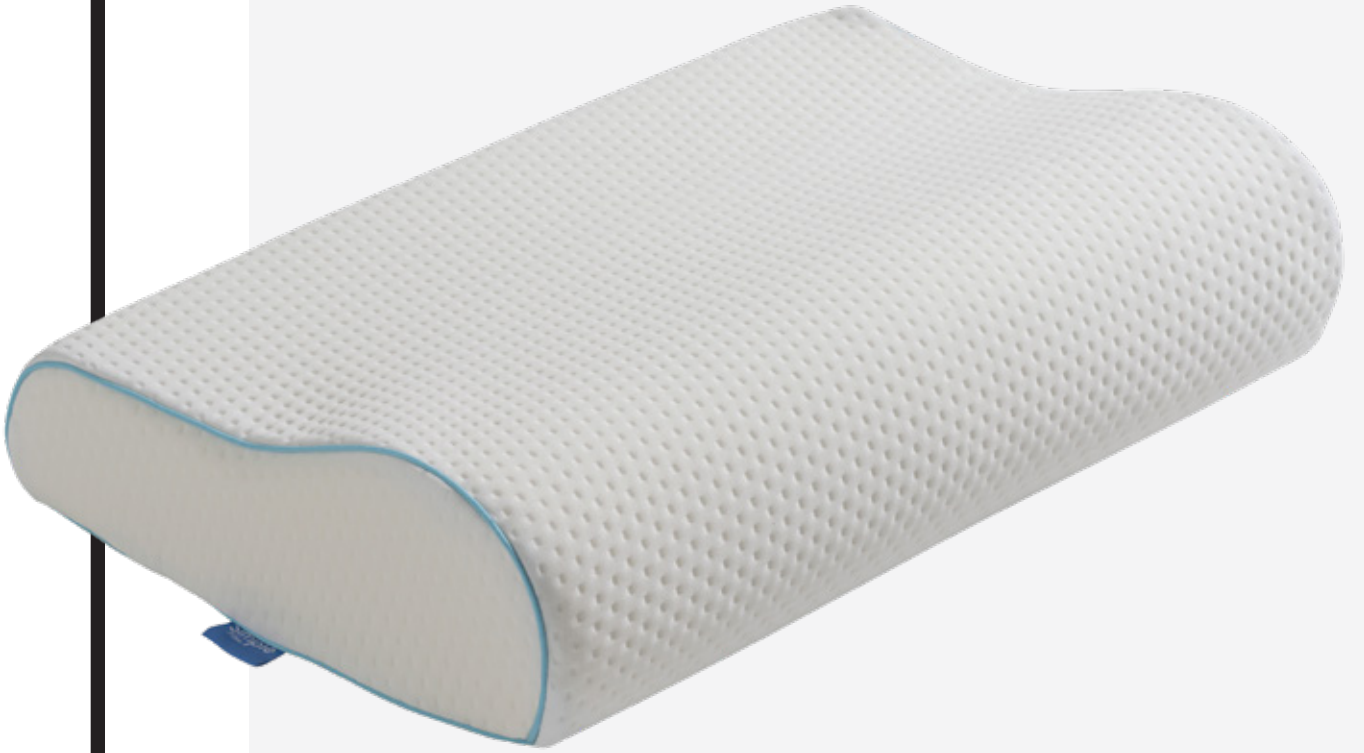

SIMPLE THE PILLOW

ÜRÜN KATALOĐU

İÇİNDEKİLER

BOYUN DESTEKLİ YASTIKLAR	4-6
KLASİK YASTIKLAR	7-9
DESTEK YASTIKLARI	10-16
AROMA TERAPİ YASTIKLAR	17-19
JELLİ YASTIKLAR	20-22
SEYAHAT YASTIKLARI	23-25
OTURMA MİNDERLERİ	26-31
BEL YASTIKLARI	32-34

BOYUN DESTEKLİ YASTIKLAR

Boyun Destekli Yastıklar

Simple The Pillow visko ortopedik yastık, foam özelliğiyle, yattığınızda boyun yapınızın şeklini alır. Boyun kireçlenmesi, boyun fıtığı, fibromiyalji kaynaklı ağrılar, boyun düzleşmesi için kullanabileceğiniz ortopedik yastık, ihtiyacınıza göre Simple Pillow'un çok amaçlı veya silindir yastığıyla kombin edilebilir.

HAMMADDE: VISCO

KILIF SEÇENEĞİ: MEVCUT

KLASİK YASTIKLAR

Klasik Yastıklar

Hem klasik yastık hem de visco konforunu birarada sunan Simple Pillow, boyun için ideal yükseklik ve geniş ebadıyla tercih ediliyor. Yoğun visco materyali sayesinde çökme yapmayan, aynı zamanda yumuşak his uyandıran yapısıyla bu yastık modelimizin farklı kombinasyonları da üst düzeyde konfor arayanlara hitap ediyor.

DESTEK YASTIKLARI

Destek Yastıkları

Simple Pillow Horlama Azaltıcı Yastık, tam da bu ihtiyaca yönelik olarak üretildi. Boynu tam kavrayan yapısıyla Simple ortopedik yastık, soluk alışverişinde olası zorlanmaları engeller. Sırt üstü ve yan yatış için uygundur.